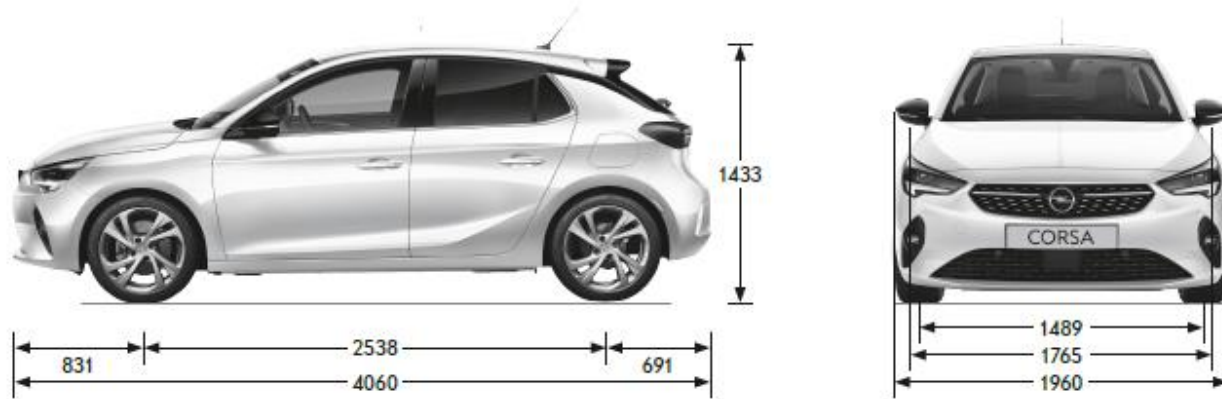

¹ Metallizzato.

NUOVA CORSA – INTERNI

CORSA / (e-) EDITION

GS LINE

(e-) ELEGANCE

INTERNI IN PELLE (cod. opt. TAVH)

NUOVA CORSA – SPECIFICHE TECNICHE

All dimensions in mm